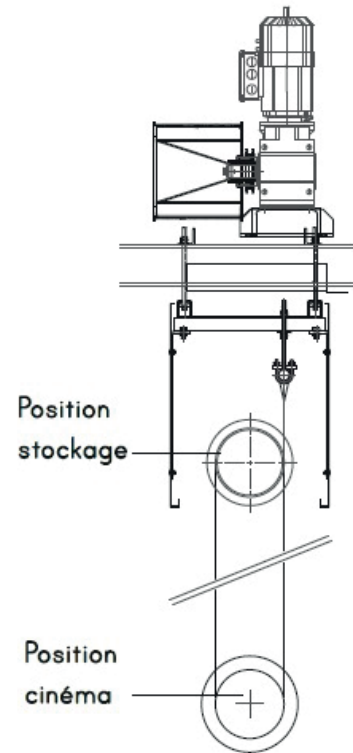

ÉCRAN POLICHINELLE

#ECPO

Écran polichinelle destiné aux projections. Il permet de grande largeur de toile. Son tube d'enroulement en bas de l'écran assure une bonne tension de la toile.