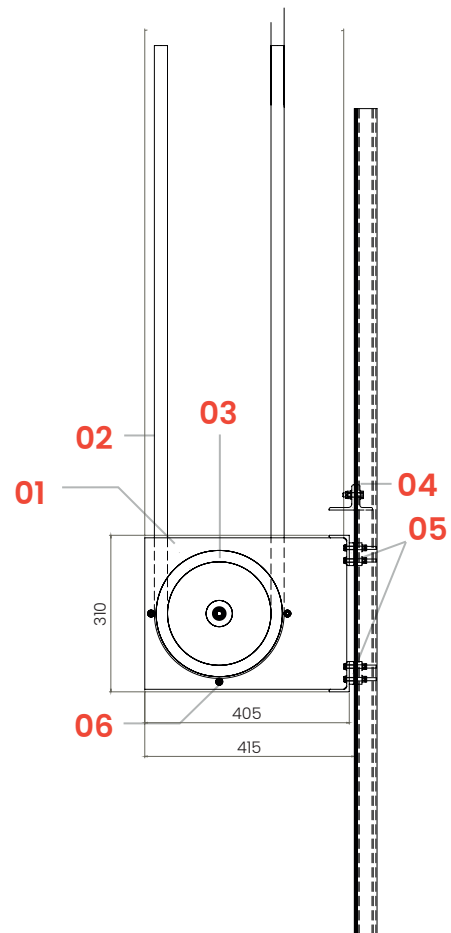

POUPÉE DE RETOUR

#POUP

La poulée de retour est une poulie qui permet le retour du chanvre de manoeuvre vers la tête de tige de contrepois.

#	NOM
1	carcasse poulée retour
2	chanvre de \varnothing 20-26 mm
3	poulie \varnothing 250
4	patin de guidage std-cl2
5	butée de poulée
6	guide chanvre